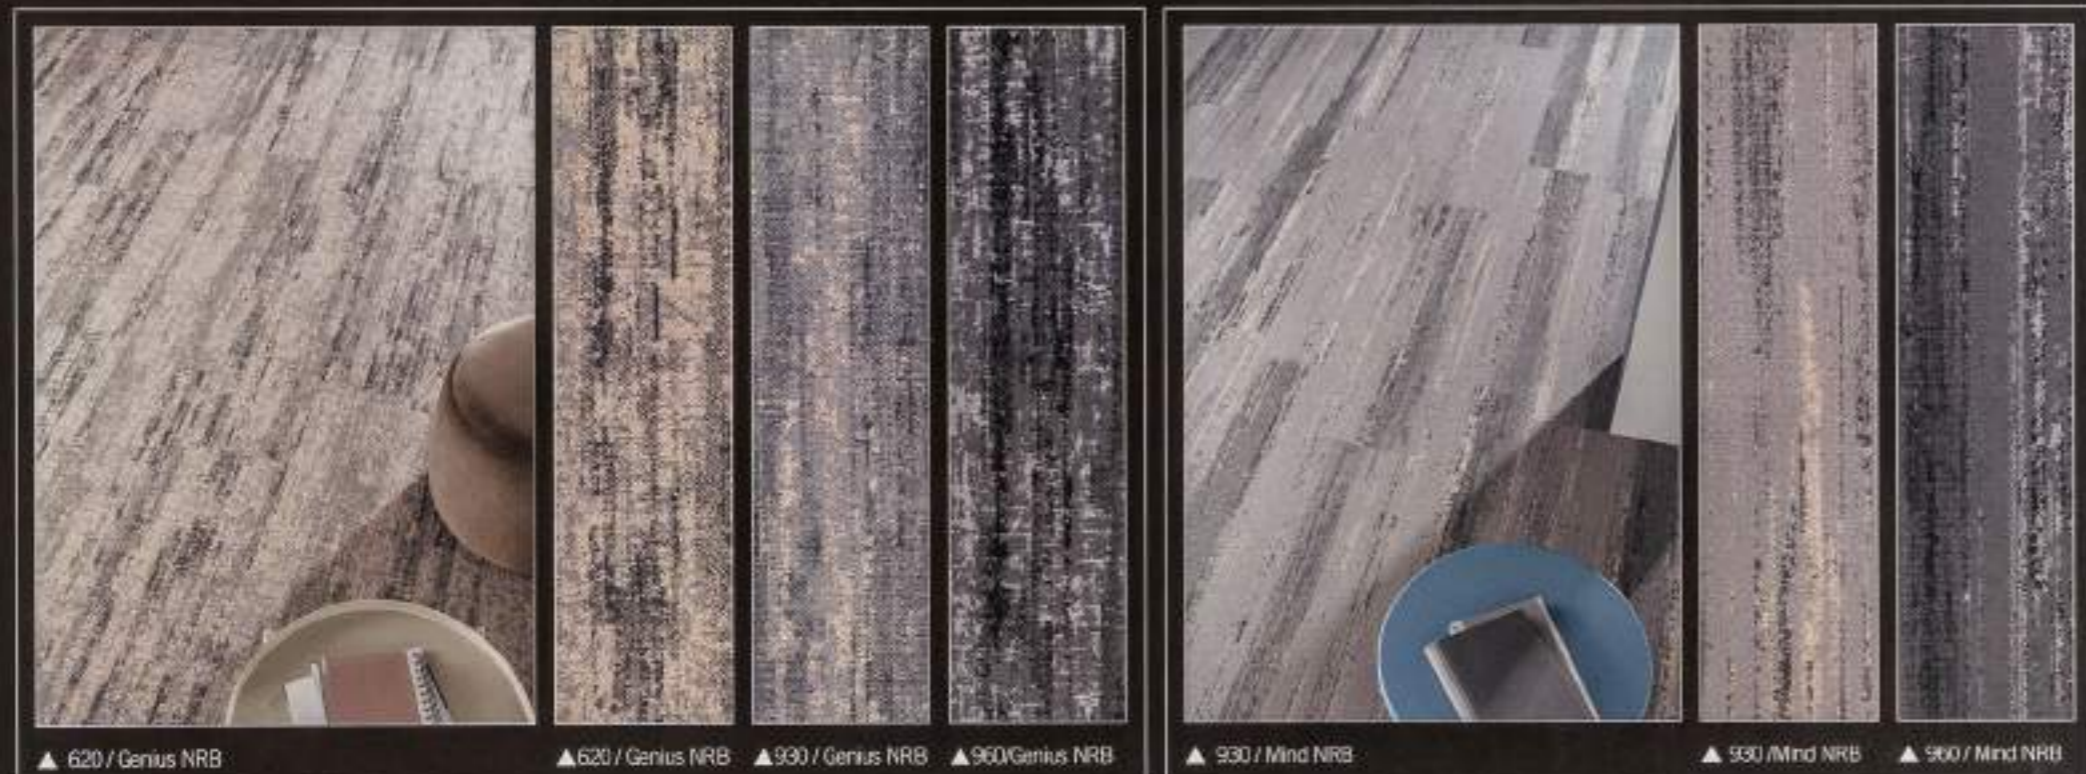

Genius und Mind standardmäßig mit NRB Akustik-Rückseite :

▲ 620 / Genius NRB   ▲ 620 / Genius NRB   ▲ 930 / Genius NRB   ▲ 960 / Genius NRB   ▲ 930 / Mind NRB   ▲ 930 / Mind NRB   ▲ 960 / Mind NRB

ERSTER NADELVLIES-BODENBELAG* ZUR WIEDERAUFNEHMBAREN VERLEGUNG

schnell verlegt & schnell ausgetauscht

- ✓ 70 % weniger Klebstoff
- ✓ 70 % Ressourceneinsparung
- ✓ 100 % Recyclingfasern im textilen Rücken
- ✓ 40 % Recyclinganteil im Produkt
- ✓ 100 % Made in Germany

Easy-Fix-Verlegung
FINETT DIMENSION und FINETT SOLID modular werden mit einer Haftlösung wiederaufnehmbar verlegt. Eine dauerhafte Verklebung ist nicht notwendig. Die Haftlösung bleibt beim Ausbau der Fliesen und Bahnenware am Boden, so dass diese einfacher entsorgt bzw. recycelt werden können.

Einfacher Austausch
Einzelne Module oder ganze Flächen können einfach ausgetauscht werden, ohne dass der Untergrund dabei beschädigt wird.

100 % Polyamid
Die durchgefärbten Polyamidfasern der Nutzschicht sind besonders robust, farbstabil und lichtecht. Dadurch bleibt die ansprechende Optik lange erhalten.

Reparierung im laufenden Betrieb
Da beim Austausch der Untergrund nicht aufwändig überarbeitet werden muss, kann die Verlegung innerhalb eines Raumes in Teilschritten erfolgen und das ganz fix.

Stabile Form ohne Schwerbeschichtung
Durch das patentierte Herstellungsverfahren bleibt FINETT DIMENSION und FINETT SOLID modular auch ohne Schwerbeschichtung absolut dimensionsstabil.

Leichter Transport und Verlegung
Das geringe Gewicht erleichtert das Handling beim Transport und der Verlegung.

Verbesserung von Akustik und Raumklima
Die hohe Trittschallminderung und Schallabsorption sorgen im Vergleich zu Hartböden für eine deutlich bessere Raumakustik. Die Feinstaubkonzentration wird um 50 % reduziert.

Ausgezeichnete Qualität „Made in Germany“
Alle Produkte der Marke FINETT werden in Ettlingen (Baden-Württemberg) produziert und sind u. a. mit dem Blauen Engel, dem Green Label Plus und dem TÜV PRODUCEIT ausgezeichnet. Die Rohstoffe erfüllen dabei zum Großteil die Kriterien von Cradle to Cradle® für Materialgesundheit.

*mit einer Nutzschicht aus 100% Polyamid

FINETT DIMENSION

44 Farben
Fliese | Plinke | Spezialformen | Bahnenware
Nutzschicht überwiegend aus schwachschmelzenden Rohstoffen

www.nadelvlies.de/finett-dimension

FINETT SOLID modular

5 Farben
Fliese | Plinke | Bahnenware

www.nadelvlies.de/finett-solid-modular

HELLTUNIC

VORGEWÜRT GEORDNET

ENTWICKELT

EXZELLENZ KONZENTRIERT

Die Farben und Formen von FINETT DIMENSION und FINETT SOLID modular eröffnen unendliche Gestaltungsmöglichkeiten. Bei der Planung und Umsetzung helfen der Farfguide und der virtuelle Bodenplaner.

www.nadelvlies.de/farfguide

www.nadelvlies.de/bodenplaner