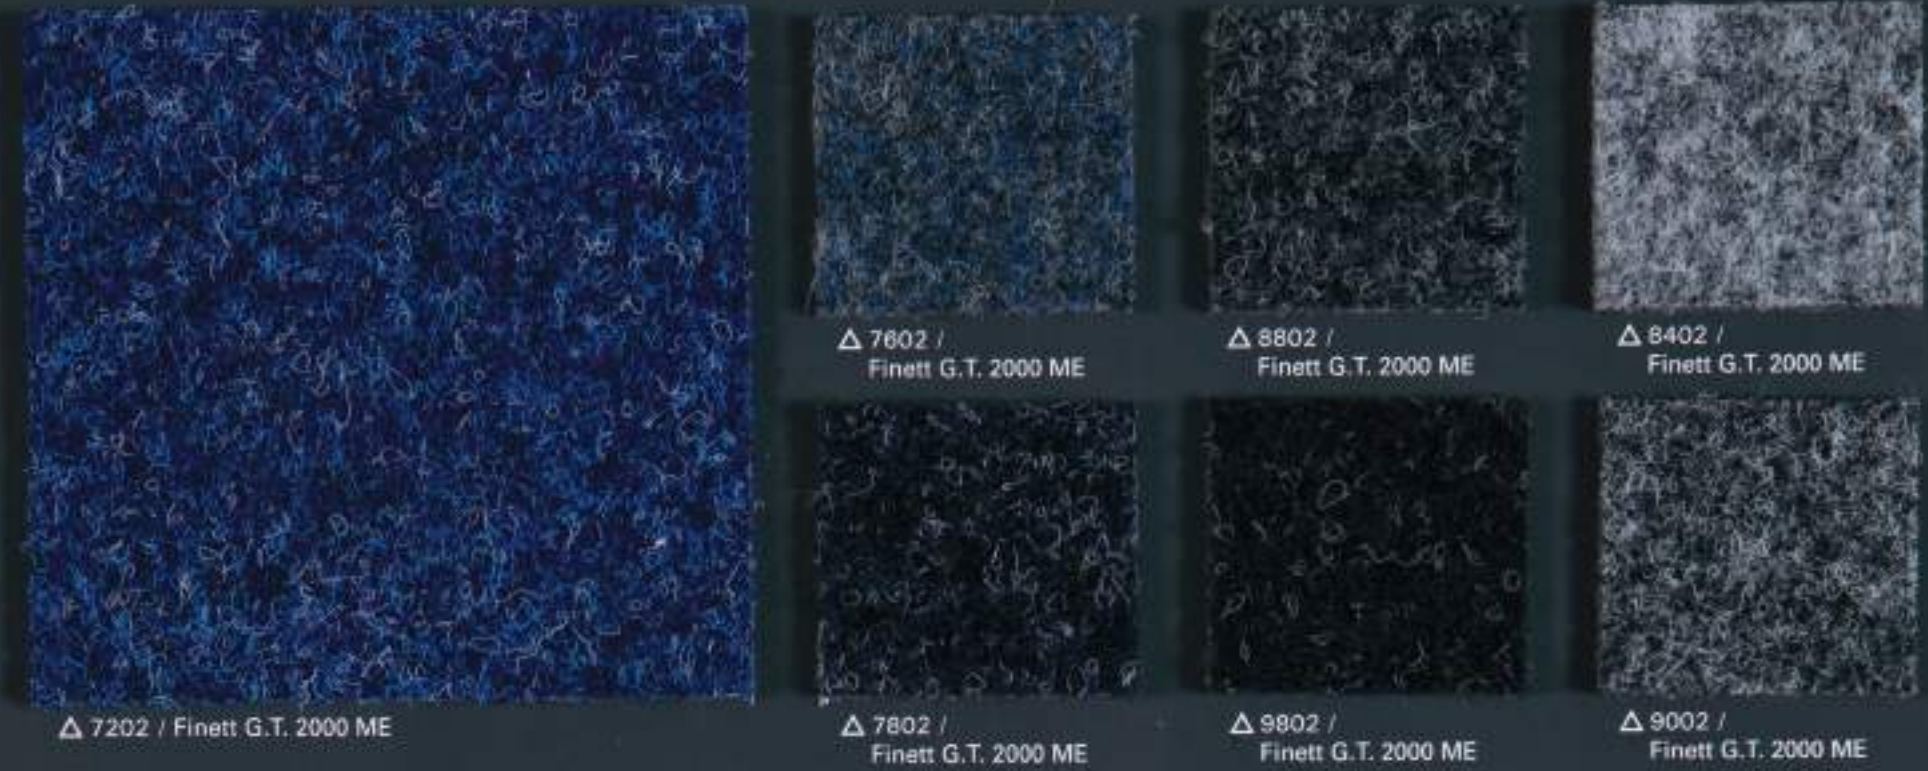

Finett G.T. 2000 ME

200 cm