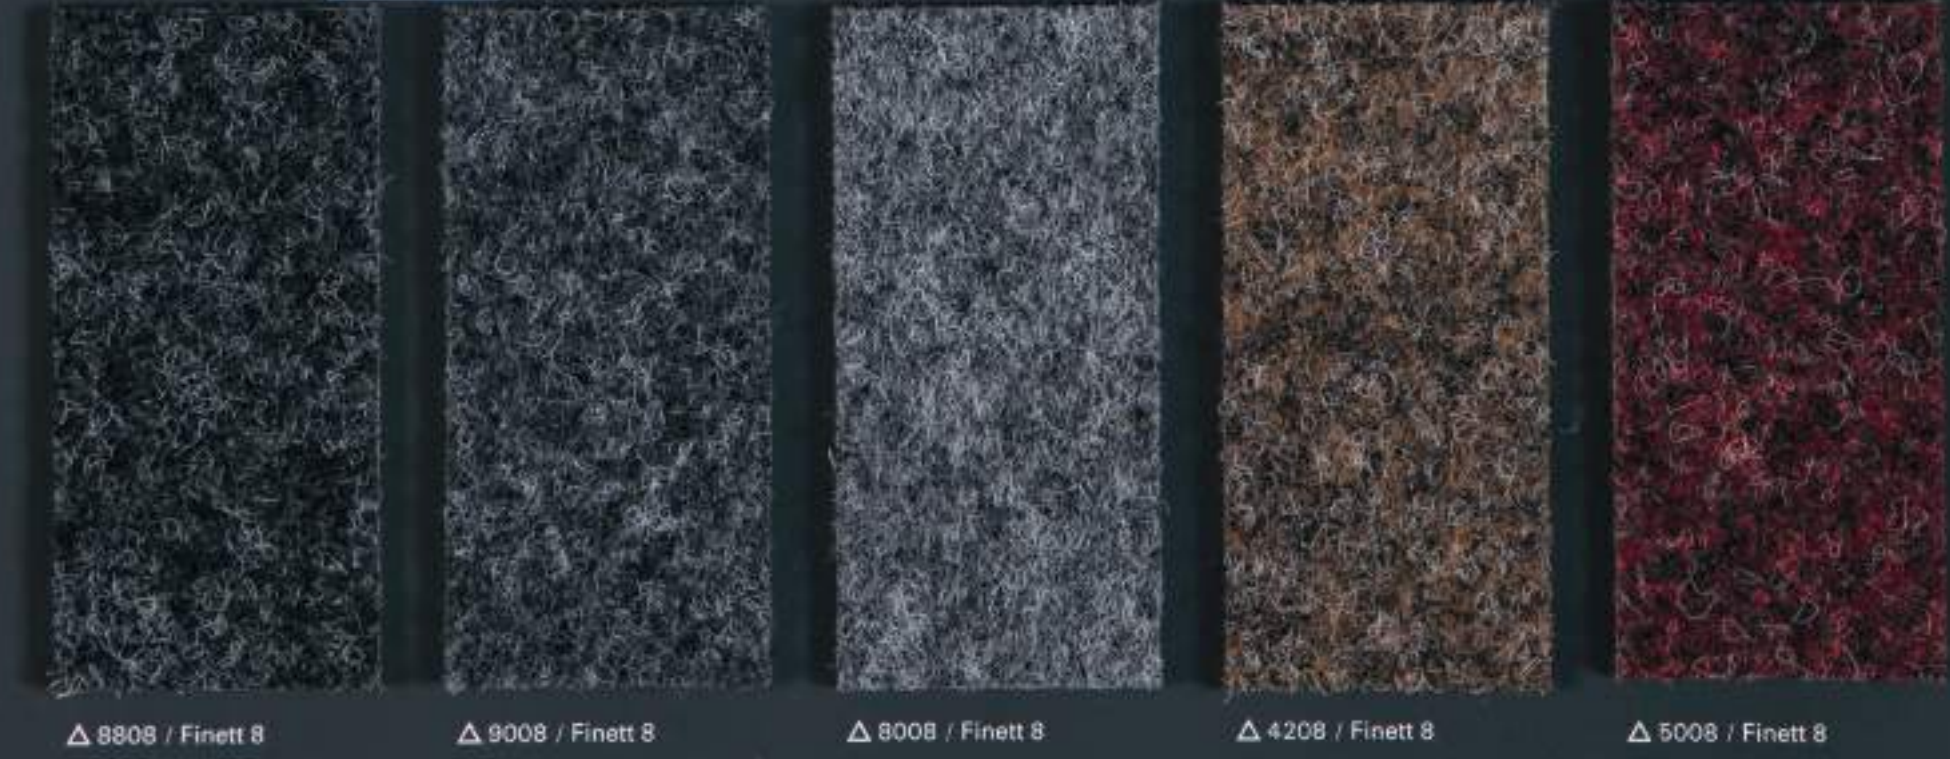

Finett 8

200 cm