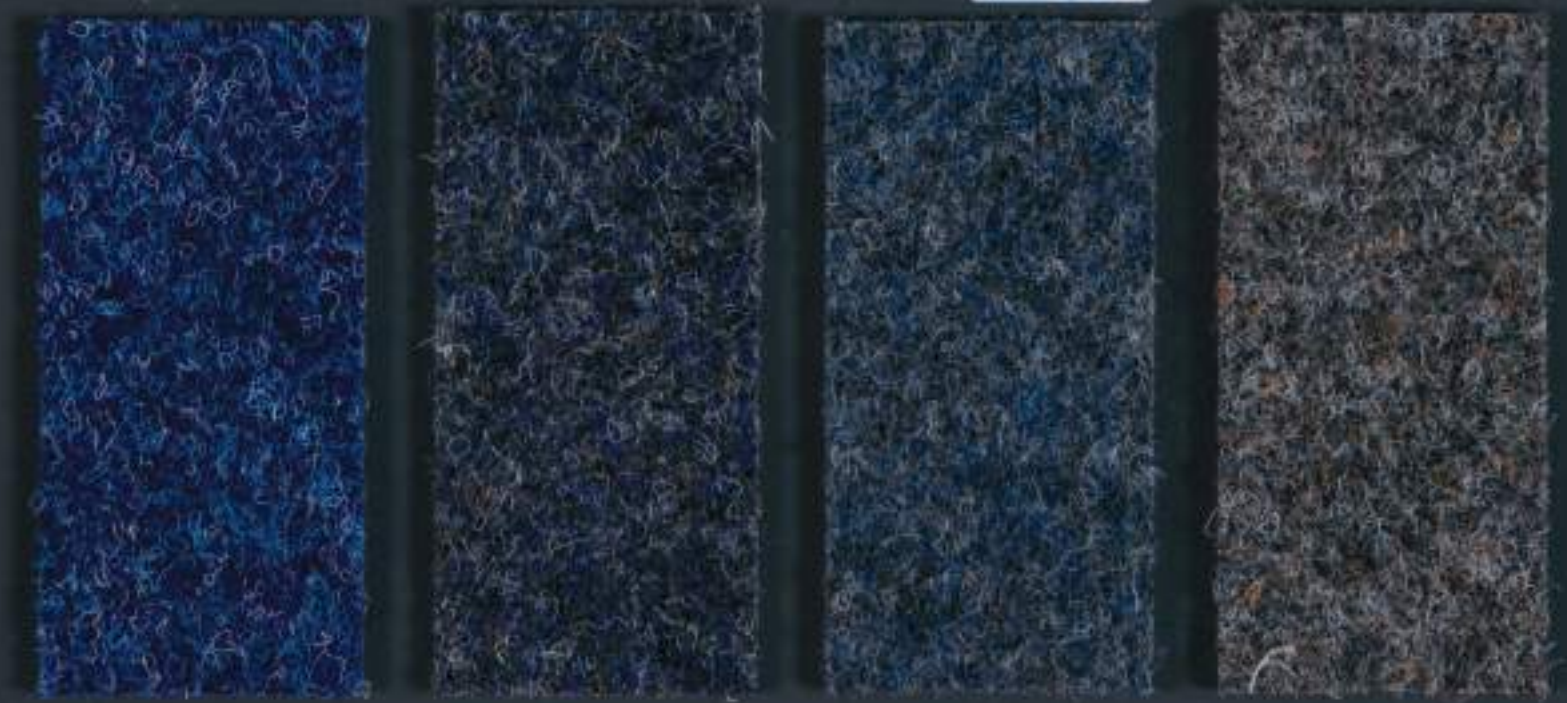

Finett Select* / Solid Modular

50 x 50 cm / VE 4,0 m²
100 x 25 cm / VE 4,0 m²   * 200 cm

△ 7204 / Finett Select* Finett Solid Modular   △ 9204 / Finett Select* Finett Solid Modular   △ 7604 / Finett Select* Finett Solid Modular   △ 8604 / Finett Select* Finett Solid Modular

Finett Select ist auch in der Ausführung **Finett Solid Modular** lieferbar.
Finett Solid Modular ist die erste wiederaufnehmbare Nadelvlies-Bahnenware mit einer Nutzschicht aus 100 % Polyamid.
EASY-FIX
Easy-Fix: Finett Solid Modular wird lediglich am Boden haftfixiert, eine vollflächige und damit dauerhafte Verklebung ist nicht notwendig. Das macht sowohl die Verlegung wie auch den Austausch besonders einfach. Ergänzend zur wiederaufnehmbaren Bahnenware ist Finett Solid Modular auch als Fliese und Plank verfügbar (siehe Kollektion MEGA Elements).